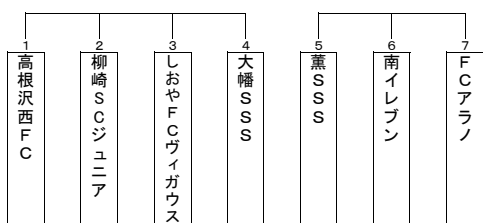

第19回 北那須チャレンジカップ 組合せ【2日目】

1位Bパート・5位Aパート
(青木サッカー場Aグラウンド南側:人工芝)

8:30～ 監督会議

試合時間	試合組合せ	審判(主, 副, 副)
① 9:00 ~ 9:35	FC黒羽 []	真岡西SCブリッツ (1, 2, 3)
② 9:40 ~ 10:09	東スポセン少年SC []	今市FCプログレス (4, 5, 6)
③ 10:15 ~ 10:44	東那須野SSS []	西原FC (2, 1, 7)
④ 10:50 ~ 11:25	真岡西SCブリッツ []	FCガナドール (3, 4, 5)
⑤ 11:30 ~ 11:59	東スポセン少年SC []	東那須野SSS (6, 7, 2)
⑥ 12:05 ~ 12:34	今市FCプログレス []	西原FC (5, 1, 3)
⑦ 12:40 ~ 13:15	FC黒羽 []	FCガナドール (1, 4, 6)
⑧ 13:20 ~ 13:49	東スポセン少年SC []	西原FC (7, 2, 3)
⑨ 13:55 ~ 14:24	今市FCプログレス []	東那須野SSS (6, 4, 5)
※ 試合が連続する場合は、30分のインターバルをとる。		
⑩ 14:30 ~ 15:05 (1・2位決定戦)	5位Aパート左1位 []	5位Aパート右1位 (左2位, 右2位, 左3位)

第19回 北那須チャレンジカップ 組合せ【2日目】

2位Bパート・5位Bパート
(青木サッカー場Bグラウンド北側:天然芝)

8:30～ 監督会議

試合時間	試合組合せ	審判(主, 副, 副)
① 9:00 ~ 9:35	薫SSS []	南イレブン (1, 2, 3)
② 9:40 ~ 10:09	高根沢西FC []	柳崎SCジュニア (4, 5, 6)
③ 10:15 ~ 10:44	しおやFCヴィガウス []	大幡SSS (2, 1, 7)
④ 10:50 ~ 11:25	南イレブン []	FCアラノ (3, 4, 5)
⑤ 11:30 ~ 11:59	高根沢西FC []	しおやFCヴィガウス (6, 7, 2)
⑥ 12:05 ~ 12:34	柳崎SCジュニア []	大幡SSS (5, 1, 3)
⑦ 12:40 ~ 13:15	薫SSS []	FCアラノ (1, 4, 6)
⑧ 13:20 ~ 13:49	高根沢西FC []	大幡SSS (7, 2, 3)
⑨ 13:55 ~ 14:24	柳崎SCジュニア []	しおやFCヴィガウス (6, 4, 5)
※ 試合が連続する場合は、30分のインターバルをとる。		
⑩ 14:30 ~ 15:05 (1・2位決定戦)	2位Bパート左1位 []	2位Bパート右1位 (左2位, 右2位, 左3位)