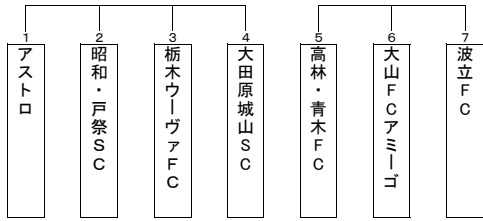

第19回 北那須チャレンジカップ 組合せ【2日目】

2位Bパート・5位Bパート
(青木サッカー場Bグラウンド北側:天然芝)

8:30～ 監督会議

試合時間	試合組合せ	審判(主, 副, 副)
① 9:00 ~ 9:35	薫SSS []	南イレブン (1, 2, 3)
② 9:40 ~ 10:09	高根沢西FC []	柳崎SCジュニア (4, 5, 6)
③ 10:15 ~ 10:44	しおやFCヴィガウス []	大幡SSS (2, 1, 7)
④ 10:50 ~ 11:25	南イレブン []	FCアラノ (3, 4, 5)
⑤ 11:30 ~ 11:59	高根沢西FC []	しおやFCヴィガウス (6, 7, 2)
⑥ 12:05 ~ 12:34	柳崎SCジュニア []	大幡SSS (5, 1, 3)
⑦ 12:40 ~ 13:15	薫SSS []	FCアラノ (1, 4, 6)
⑧ 13:20 ~ 13:49	高根沢西FC []	大幡SSS (7, 2, 3)
⑨ 13:55 ~ 14:24	柳崎SCジュニア []	しおやFCヴィガウス (6, 4, 5)
※ 試合が連続する場合は、30分のインターバルをとる。		
⑩ 14:30 ~ 15:05 (1・2位決定戦)	2位Bパート左1位 []	2位Bパート右1位 (左2位, 右2位, 左3位)

第19回 北那須チャレンジカップ 組合せ【2日目】

2位Bパート・5位Bパート
(青木サッカー場Bグラウンド南側:天然芝)

8:30～ 監督会議

試合時間	試合組合せ	審判(主, 副, 副)
① 9:00 ~ 9:35	稲村FC []	黒磯FC (1, 2, 3)
② 9:40 ~ 10:09	さくらボンディポーラ []	青木中央少年SC (4, 5, 6)
③ 10:15 ~ 10:44	山辺FC []	足利トレヴィータFC (2, 1, 7)
④ 10:50 ~ 11:25	黒磯FC []	FCエルソレオ日光 (3, 4, 5)
⑤ 11:30 ~ 11:59	さくらボンディポーラ []	山辺FC (6, 7, 2)
⑥ 12:05 ~ 12:34	青木中央少年SC []	足利トレヴィータFC (5, 1, 3)
⑦ 12:40 ~ 13:15	稲村FC []	FCエルソレオ日光 (1, 4, 6)
⑧ 13:20 ~ 13:49	さくらボンディポーラ []	足利トレヴィータFC (7, 2, 3)
⑨ 13:55 ~ 14:24	青木中央少年SC []	山辺FC (6, 4, 5)
※ 試合が連続する場合は、30分のインターバルをとる。		
⑩ 14:30 ~ 15:05 (1・2位決定戦)	5位Bパート左1位 []	5位Bパート右1位 (左2位, 右2位, 左3位)

第19回 北那須チャレンジカップ 組合せ【2日目】

3位バート・5位Cバート
(青木サッカー場Cグラウンド北側:人工芝)

8:30～ 監督会議

試合時間	試合組合せ	審判(主, 副, 副)
① 9:00 ~ 9:35	高林・青木FC [二] 大山FCアミーゴ	(1, 2, 3)
② 9:40 ~ 10:09	アストロ [二] 昭和・戸祭SC	(4, 5, 6)
③ 10:15 ~ 10:44	栃木ウーヴァFC [二] 大田原城山SC	(2, 1, 7)
④ 10:50 ~ 11:25	大山FCアミーゴ [二] 波立FC	(3, 4, 5)
⑤ 11:30 ~ 11:59	アストロ [二] 栃木ウーヴァFC	(6, 7, 2)
⑥ 12:05 ~ 12:34	昭和・戸祭SC [二] 大田原城山SC	(5, 1, 3)
⑦ 12:40 ~ 13:15	高林・青木FC [二] 波立FC	(1, 4, 6)
⑧ 13:20 ~ 13:49	アストロ [二] 大田原城山SC	(7, 2, 3)
⑨ 13:55 ~ 14:24	昭和・戸祭SC [二] 栃木ウーヴァFC	(6, 4, 5)
※ 試合が連続する場合は、30分のインターバルをとる。		
⑩ 14:30 ~ 15:05 (1・2位決定戦)	3位バート左1位 [二] 3位バート右1位	(左2位, 右2位, 左3位)