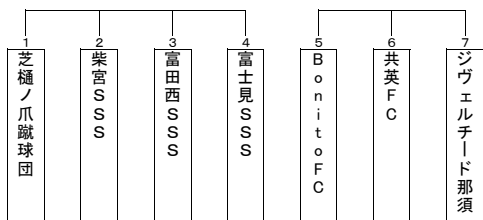

第19回 北那須チャレンジカップ 組合せ【2日目】

3位バート・5位Cバート
(青木サッカー場Cグラウンド北側:人工芝)

8:30～ 監督会議

試合時間	試合組合せ	審判(主, 副, 副)
① 9:00 ~ 9:35	高林・青木FC [二] 大山FCアミーゴ	(1, 2, 3)
② 9:40 ~ 10:09	アストロ [二] 昭和・戸祭SC	(4, 5, 6)
③ 10:15 ~ 10:44	栃木ウーヴァFC [二] 大田原城山SC	(2, 1, 7)
④ 10:50 ~ 11:25	大山FCアミーゴ [二] 波立FC	(3, 4, 5)
⑤ 11:30 ~ 11:59	アストロ [二] 栃木ウーヴァFC	(6, 7, 2)
⑥ 12:05 ~ 12:34	昭和・戸祭SC [二] 大田原城山SC	(5, 1, 3)
⑦ 12:40 ~ 13:15	高林・青木FC [二] 波立FC	(1, 4, 6)
⑧ 13:20 ~ 13:49	アストロ [二] 大田原城山SC	(7, 2, 3)
⑨ 13:55 ~ 14:24	昭和・戸祭SC [二] 栃木ウーヴァFC	(6, 4, 5)
※ 試合が連続する場合は、30分のインターバルをとる。		
⑩ 14:30 ~ 15:05 (1・2位決定戦)	3位バート左1位 [二] 3位バート右1位	(左2位, 右2位, 左3位)

第19回 北那須チャレンジカップ 組合せ【2日目】

3位バート・5位Cバート
(青木サッカー場Cグラウンド南側:人工芝)

8:30～ 監督会議

試合時間	試合組合せ	審判(主, 副, 副)
① 9:00 ~ 9:35	日新JFC [二] 喜久田JFC	(1, 2, 3)
② 9:40 ~ 10:09	AS栃木 [二] 野原グランディオス	(4, 5, 6)
③ 10:15 ~ 10:44	祖母井クラブ [二] おおぞらSC	(2, 1, 7)
④ 10:50 ~ 11:25	喜久田JFC [二] AC ESPACIO	(3, 4, 5)
⑤ 11:30 ~ 11:59	AS栃木 [二] 祖母井クラブ	(6, 7, 2)
⑥ 12:05 ~ 12:34	野原グランディオス [二] おおぞらSC	(5, 1, 3)
⑦ 12:40 ~ 13:15	日新JFC [二] AC ESPACIO	(1, 4, 6)
⑧ 13:20 ~ 13:49	AS栃木 [二] おおぞらSC	(7, 2, 3)
⑨ 13:55 ~ 14:24	野原グランディオス [二] 祖母井クラブ	(6, 4, 5)
※ 試合が連続する場合は、30分のインターバルをとる。		
⑩ 14:30 ~ 15:05 (1・2位決定戦)	5位Cバート左1位 [二] 5位Cバート右1位	(左2位, 右2位, 左3位)

第19回 北那須チャレンジカップ 組合せ【2日目】

4位バート・5位Dバート
(那珂川河畔サッカー場晩翠橋側:天然芝)

8:30～ 監督会議

試合時間	試合組合せ	審判(主, 副, 副)
① 9:00 ~ 9:35	BonitoFC [二] 共英FC	(1, 2, 3)
② 9:40 ~ 10:09	芝樋ノ爪蹴球団 [二] 柴宮SSS	(4, 5, 6)
③ 10:15 ~ 10:44	富田西SSS [二] 富士見SSS	(2, 1, 7)
④ 10:50 ~ 11:25	共英FC [二] ジヴェルチード那須	(3, 4, 5)
⑤ 11:30 ~ 11:59	芝樋ノ爪蹴球団 [二] 富田西SSS	(6, 7, 2)
⑥ 12:05 ~ 12:34	柴宮SSS [二] 富士見SSS	(5, 1, 3)
⑦ 12:40 ~ 13:15	BonitoFC [二] ジヴェルチード那須	(1, 4, 6)
⑧ 13:20 ~ 13:49	芝樋ノ爪蹴球団 [二] 富士見SSS	(7, 2, 3)
⑨ 13:55 ~ 14:24	柴宮SSS [二] 富田西SSS	(6, 4, 5)
※ 試合が連続する場合は、30分のインターバルをとる。		
⑩ 14:30 ~ 15:05 (1・2位決定戦)	4位バート左1位 [二] 4位バート右1位	(左2位, 右2位, 左3位)