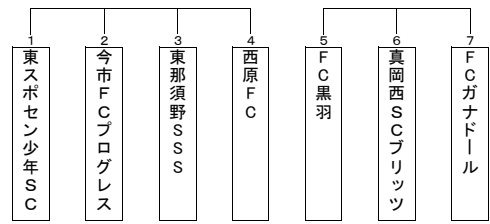

第19回 北那須チャレンジカップ 組合せ【2日目】

1位Bパート・5位Aパート
(青木サッカー場Aグラウンド北側:人工芝)

8:30～ 監督会議

試合時間	試合組合せ	審判(主, 副, 副)
① 9:00 ~ 9:35	紫塚FC []	ファッシーナレ那須 (1, 2, 3)
② 9:40 ~ 10:09	プラウド栃木FC []	三島FC (4, 5, 6)
③ 10:15 ~ 10:44	FC Riso []	三重・山前FC (2, 1, 7)
④ 10:50 ~ 11:25	ファッシーナレ那須 []	西那須野西SC (3, 4, 5)
⑤ 11:30 ~ 11:59	プラウド栃木FC []	FC Riso (6, 7, 2)
⑥ 12:05 ~ 12:34	三島FC []	三重・山前FC (5, 1, 3)
⑦ 12:40 ~ 13:15	紫塚FC []	西那須野西SC (1, 4, 6)
⑧ 13:20 ~ 13:49	プラウド栃木FC []	三重・山前FC (7, 2, 3)
⑨ 13:55 ~ 14:24	三島FC []	FC Riso (6, 4, 5)
※ 試合が連続する場合は、30分のインターバルをとる。		
⑩ 14:30 ~ 15:05 (1・2位決定戦)	1位Bパート左1位 []	1位Bパート右1位 (左2位, 右2位, 左3位)

第19回 北那須チャレンジカップ 組合せ【2日目】

1位Bパート・5位Aパート
(青木サッカー場Aグラウンド南側:人工芝)

8:30～ 監督会議

試合時間	試合組合せ	審判(主, 副, 副)
① 9:00 ~ 9:35	FC黒羽 []	真岡西SCブリッツ (1, 2, 3)
② 9:40 ~ 10:09	東スポセン少年SC []	今市FCプログレス (4, 5, 6)
③ 10:15 ~ 10:44	東那須野SSS []	西原FC (2, 1, 7)
④ 10:50 ~ 11:25	真岡西SCブリッツ []	FCガナドール (3, 4, 5)
⑤ 11:30 ~ 11:59	東スポセン少年SC []	東那須野SSS (6, 7, 2)
⑥ 12:05 ~ 12:34	今市FCプログレス []	西原FC (5, 1, 3)
⑦ 12:40 ~ 13:15	FC黒羽 []	FCガナドール (1, 4, 6)
⑧ 13:20 ~ 13:49	東スポセン少年SC []	西原FC (7, 2, 3)
⑨ 13:55 ~ 14:24	今市FCプログレス []	東那須野SSS (6, 4, 5)
※ 試合が連続する場合は、30分のインターバルをとる。		
⑩ 14:30 ~ 15:05 (1・2位決定戦)	5位Aパート左1位 []	5位Aパート右1位 (左2位, 右2位, 左3位)