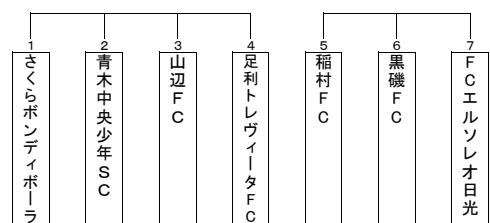

第19回 北那須チャレンジカップ 組合せ【2日目】

2位Bパート・5位Bパート
(青木サッカー場Bグラウンド南側:天然芝)

8:30～ 監督会議

試合時間	試合組合せ	審判(主, 副, 副)
① 9:00 ~ 9:35	稲村FC [ ]	黒磯FC (1, 2, 3)
② 9:40 ~ 10:09	さくらボンディポーラ [ ]	青木中央少年SC (4, 5, 6)
③ 10:15 ~ 10:44	山辺FC [ ]	足利トレヴィータFC (2, 1, 7)
④ 10:50 ~ 11:25	黒磯FC [ ]	FCエルソレオ日光 (3, 4, 5)
⑤ 11:30 ~ 11:59	さくらボンディポーラ [ ]	山辺FC (6, 7, 2)
⑥ 12:05 ~ 12:34	青木中央少年SC [ ]	足利トレヴィータFC (5, 1, 3)
⑦ 12:40 ~ 13:15	稲村FC [ ]	FCエルソレオ日光 (1, 4, 6)
⑧ 13:20 ~ 13:49	さくらボンディポーラ [ ]	足利トレヴィータFC (7, 2, 3)
⑨ 13:55 ~ 14:24	青木中央少年SC [ ]	山辺FC (6, 4, 5)
※ 試合が連続する場合は、30分のインターバルをとる。		
⑩ 14:30 ~ 15:05 (1・2位決定戦)	5位Bパート左1位 [ ]	5位Bパート右1位 (左2位, 右2位, 左3位)