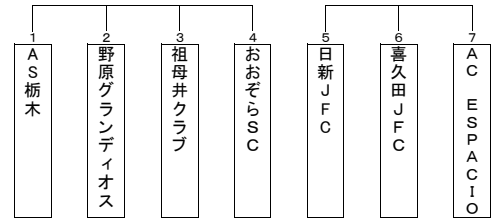

第19回 北那須チャレンジカップ 組合せ【2日目】

2位Bパート・5位Bパート
(青木サッカー場Bグラウンド南側:天然芝)

8:30～ 監督会議

試合時間	試合組合せ	審判(主, 副, 副)
① 9:00 ~ 9:35	稲村FC []	黒磯FC (1, 2, 3)
② 9:40 ~ 10:09	さくらボンディポーラ []	青木中央少年SC (4, 5, 6)
③ 10:15 ~ 10:44	山辺FC []	足利トレヴィータFC (2, 1, 7)
④ 10:50 ~ 11:25	黒磯FC []	FCエルソレオ日光 (3, 4, 5)
⑤ 11:30 ~ 11:59	さくらボンディポーラ []	山辺FC (6, 7, 2)
⑥ 12:05 ~ 12:34	青木中央少年SC []	足利トレヴィータFC (5, 1, 3)
⑦ 12:40 ~ 13:15	稲村FC []	FCエルソレオ日光 (1, 4, 6)
⑧ 13:20 ~ 13:49	さくらボンディポーラ []	足利トレヴィータFC (7, 2, 3)
⑨ 13:55 ~ 14:24	青木中央少年SC []	山辺FC (6, 4, 5)
※ 試合が連続する場合は、30分のインターバルをとる。		
⑩ 14:30 ~ 15:05 (1・2位決定戦)	5位Bパート左1位 []	5位Bパート右1位 (左2位, 右2位, 左3位)

第19回 北那須チャレンジカップ 組合せ【2日目】

3位バート・5位Cバート
(青木サッカー場Cグラウンド北側:人工芝)

8:30～ 監督会議

試合時間	試合組合せ	審判(主, 副, 副)
① 9:00 ~ 9:35	高林・青木FC [二] 大山FCアミーゴ	(1, 2, 3)
② 9:40 ~ 10:09	アストロ [二] 昭和・戸祭SC	(4, 5, 6)
③ 10:15 ~ 10:44	栃木ウーヴァFC [二] 大田原城山SC	(2, 1, 7)
④ 10:50 ~ 11:25	大山FCアミーゴ [二] 波立FC	(3, 4, 5)
⑤ 11:30 ~ 11:59	アストロ [二] 栃木ウーヴァFC	(6, 7, 2)
⑥ 12:05 ~ 12:34	昭和・戸祭SC [二] 大田原城山SC	(5, 1, 3)
⑦ 12:40 ~ 13:15	高林・青木FC [二] 波立FC	(1, 4, 6)
⑧ 13:20 ~ 13:49	アストロ [二] 大田原城山SC	(7, 2, 3)
⑨ 13:55 ~ 14:24	昭和・戸祭SC [二] 栃木ウーヴァFC	(6, 4, 5)
※ 試合が連続する場合は、30分のインターバルをとる。		
⑩ 14:30 ~ 15:05 (1・2位決定戦)	3位バート左1位 [二] 3位バート右1位	(左2位, 右2位, 左3位)

第19回 北那須チャレンジカップ 組合せ【2日目】

3位バート・5位Cバート
(青木サッカー場Cグラウンド南側:人工芝)

8:30～ 監督会議

試合時間	試合組合せ	審判(主, 副, 副)
① 9:00 ~ 9:35	日新JFC [二] 喜久田JFC	(1, 2, 3)
② 9:40 ~ 10:09	AS栃木 [二] 野原グランディオス	(4, 5, 6)
③ 10:15 ~ 10:44	祖母井クラブ [二] おおぞらSC	(2, 1, 7)
④ 10:50 ~ 11:25	喜久田JFC [二] AC ESPACIO	(3, 4, 5)
⑤ 11:30 ~ 11:59	AS栃木 [二] 祖母井クラブ	(6, 7, 2)
⑥ 12:05 ~ 12:34	野原グランディオス [二] おおぞらSC	(5, 1, 3)
⑦ 12:40 ~ 13:15	日新JFC [二] AC ESPACIO	(1, 4, 6)
⑧ 13:20 ~ 13:49	AS栃木 [二] おおぞらSC	(7, 2, 3)
⑨ 13:55 ~ 14:24	野原グランディオス [二] 祖母井クラブ	(6, 4, 5)
※ 試合が連続する場合は、30分のインターバルをとる。		
⑩ 14:30 ~ 15:05 (1・2位決定戦)	5位Cバート左1位 [二] 5位Cバート右1位	(左2位, 右2位, 左3位)