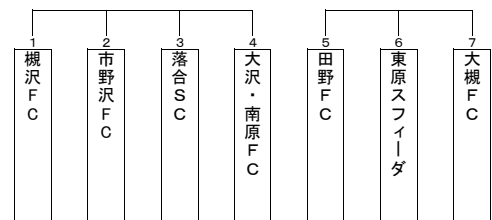

第19回 北那須チャレンジカップ 組合せ【2日目】

4位バート・5位Dバート
(那珂川河畔サッカー場野球場側:天然芝)

8:30～ 監督会議

試合時間	試合組合せ	審判(主, 副, 副)
① 9:00 ~ 9:35	田野FC [二] 東原スフィード	(1, 2, 3)
② 9:40 ~ 10:09	槻沢FC [二] 市野沢FC	(4, 5, 6)
③ 10:15 ~ 10:44	落合SC [二] 大沢・南原FC	(2, 1, 7)
④ 10:50 ~ 11:25	東原スフィード [二] 大槻FC	(3, 4, 5)
⑤ 11:30 ~ 11:59	槻沢FC [二] 落合SC	(6, 7, 2)
⑥ 12:05 ~ 12:34	市野沢FC [二] 大沢・南原FC	(5, 1, 3)
⑦ 12:40 ~ 13:15	田野FC [二] 大槻FC	(1, 4, 6)
⑧ 13:20 ~ 13:49	槻沢FC [二] 大沢・南原FC	(7, 2, 3)
⑨ 13:55 ~ 14:24	市野沢FC [二] 落合SC	(6, 4, 5)
※ 試合が連続する場合は、30分のインターバルをとる。		
⑩ 14:30 ~ 15:05 (1・2位決定戦)	5位Dバート左1位 [二] 5位Dバート右1位	(左2位, 右2位, 左3位)