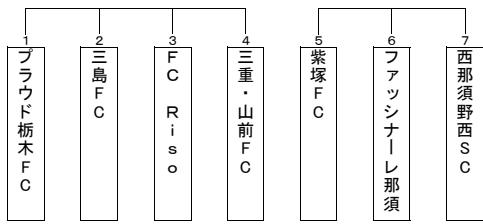

第19回 北那須チャレンジカップ 組合せ【2日目】

1位Bパート・5位Aパート
(青木サッカー場Aグラウンド北側:人工芝)

8:30～ 監督会議

試合時間	試合組合せ	審判(主, 副, 副)
① 9:00 ~ 9:35	紫塚FC []	ファッシーナレ那須 (1, 2, 3)
② 9:40 ~ 10:09	プラウド栃木FC []	三島FC (4, 5, 6)
③ 10:15 ~ 10:44	FC Riso []	三重・山前FC (2, 1, 7)
④ 10:50 ~ 11:25	ファッシーナレ那須 []	西那須野西SC (3, 4, 5)
⑤ 11:30 ~ 11:59	プラウド栃木FC []	FC Riso (6, 7, 2)
⑥ 12:05 ~ 12:34	三島FC []	三重・山前FC (5, 1, 3)
⑦ 12:40 ~ 13:15	紫塚FC []	西那須野西SC (1, 4, 6)
⑧ 13:20 ~ 13:49	プラウド栃木FC []	三重・山前FC (7, 2, 3)
⑨ 13:55 ~ 14:24	三島FC []	FC Riso (6, 4, 5)
※ 試合が連続する場合は、30分のインターバルをとる。		
⑩ 14:30 ~ 15:05 (1・2位決定戦)	1位Bパート左1位 []	1位Bパート右1位 (左2位, 右2位, 左3位)

第19回 北那須チャレンジカップ 組合せ【2日目】

1位Bパート・5位Aパート
(青木サッカー場Aグラウンド南側:人工芝)

8:30～ 監督会議

試合時間	試合組合せ	審判(主, 副, 副)
① 9:00 ~ 9:35	FC黒羽 []	真岡西SCブリッツ (1, 2, 3)
② 9:40 ~ 10:09	東スポセン少年SC []	今市FCプログレス (4, 5, 6)
③ 10:15 ~ 10:44	東那須野SSS []	西原FC (2, 1, 7)
④ 10:50 ~ 11:25	真岡西SCブリッツ []	FCガナドール (3, 4, 5)
⑤ 11:30 ~ 11:59	東スポセン少年SC []	東那須野SSS (6, 7, 2)
⑥ 12:05 ~ 12:34	今市FCプログレス []	西原FC (5, 1, 3)
⑦ 12:40 ~ 13:15	FC黒羽 []	FCガナドール (1, 4, 6)
⑧ 13:20 ~ 13:49	東スポセン少年SC []	西原FC (7, 2, 3)
⑨ 13:55 ~ 14:24	今市FCプログレス []	東那須野SSS (6, 4, 5)
※ 試合が連続する場合は、30分のインターバルをとる。		
⑩ 14:30 ~ 15:05 (1・2位決定戦)	5位Aパート左1位 []	5位Aパート右1位 (左2位, 右2位, 左3位)