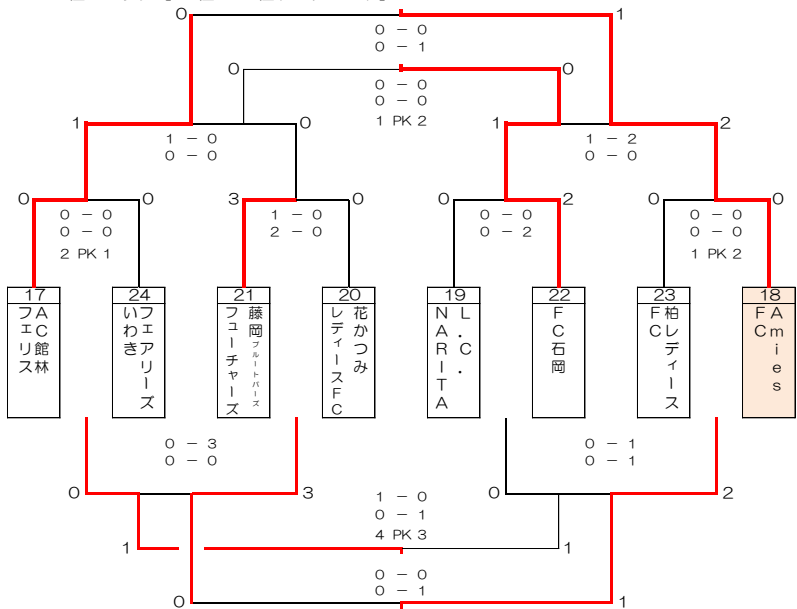

3位ブロック【17位～24位トーナメント】