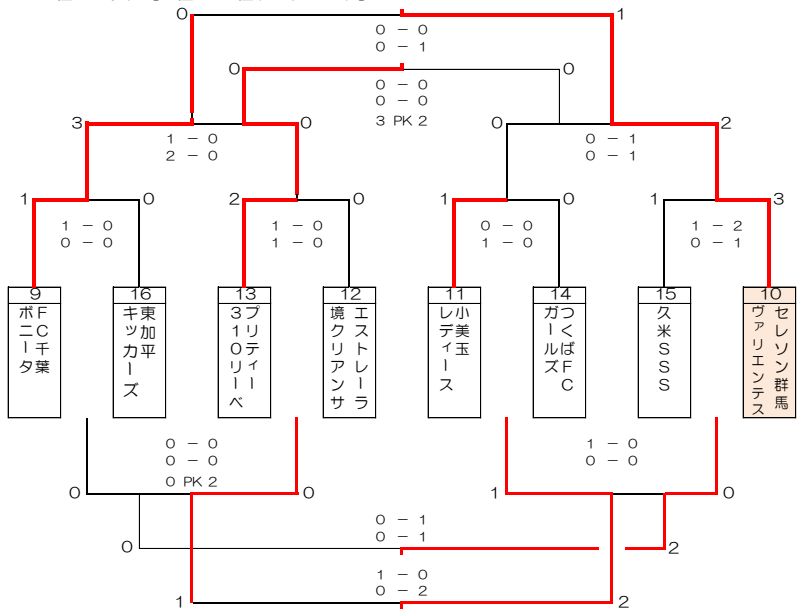

2位ブロック【9位～16位トーナメント】

4位ブロック【25位～32位トーナメント】