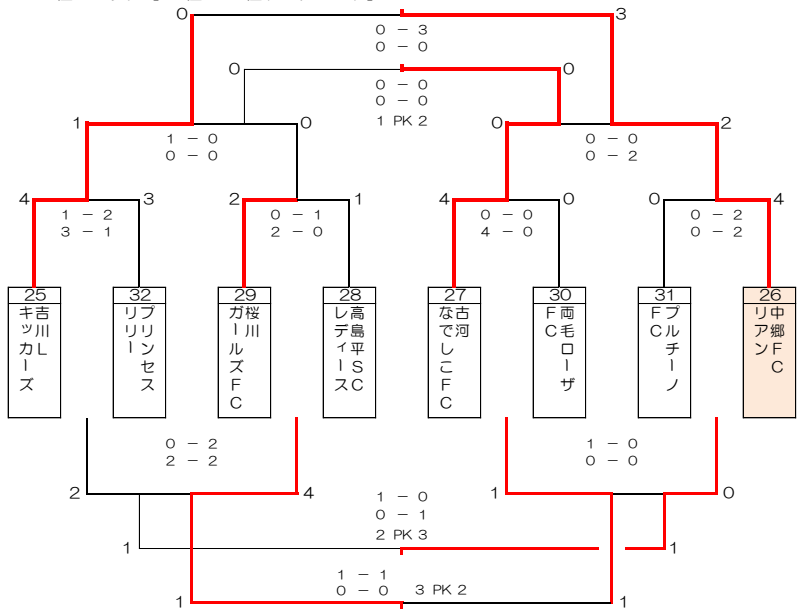

暫定順位の決定方法

下記順位を、勝点・得失点差・総得点・抽選の順で決定

- ・各グループ1位 → 暫定1位～暫定8位
- ・各グループ2位 → 暫定9位～暫定16位
- ・各グループ3位 → 暫定17位～暫定24位
- ・各グループ4位 → 暫定25位～暫定32位

第14回マーメイド杯<U-12の部>

ひたちなか地区多目的広場

3月3日(日)

【第2日 順位決定戦】 試合時間：30分(15分-5分-15分) 24分(12分-3分-12分)

1位ブロック【1位～8位トーナメント】

2位ブロック【9位～16位トーナメント】

3位ブロック【17位～24位トーナメント】

4位ブロック【25位～32位トーナメント】

最終順位表

順位	チーム名	順位	チーム名
優勝	北那須Victoria	17位 (7位)	Amies FC
準優勝	下都賀ヴィクトリーズ	18位 (7位)	AC館林ワエリス
第3位	青梅新町FC ショコラ	19位	FC石岡
4位 (4位)	東小沢FC パンピーナキレスト	20位	藤岡フルーツバース フューチャーズ
5位	河内SC ジュベニール	21位	柏レディーズFC
6位	ひたちなかガールズ	22位	花かつみ レディーズFC
7位	綾南FCガールズ	23位 (5位)	フェアリースいわき
8位	宇都宮JFCツフィア	24位	La Ciruela NARITA
9位 (7位)	セレソン群馬 ヴァリエーション	25位 (7位)	中郷FCリアン
10位 (7位)	FC千葉ボニータ	26位 (7位)	吉川キッカーズ
11位	プリティ-310 リーベ	27位	古河でしこFC
12位	小美玉レディーズ	28位	桜川ガールズFC
13位	つくばFCガールズ	29位	高平SC レディーズ
14位 (5位)	エストレーラFC クリアンサ	30位	両毛ローザFC
15位	久米SSS	31位 (5位)	ブルチーノFC
16位	東加平キッカーズ 女子	32位	プリンセスワリー