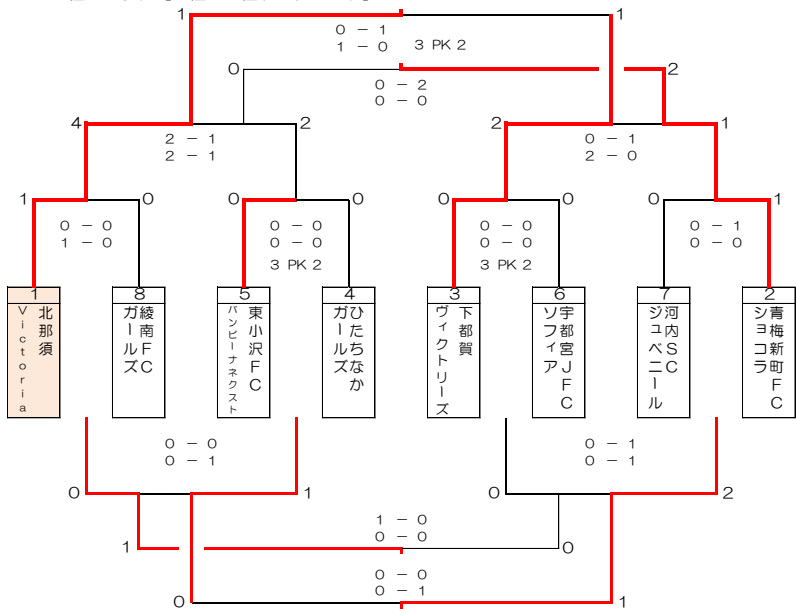

3位ブロック【17位～24位トーナメント】

第14回マーメイド杯<U-12の部>

ひたちなか地区多目的広場

3月3日(日)

【第2日 順位決定戦】 試合時間：30分(15分-5分-15分) 24分(12分-3分-12分)

1位ブロック【1位～8位トーナメント】