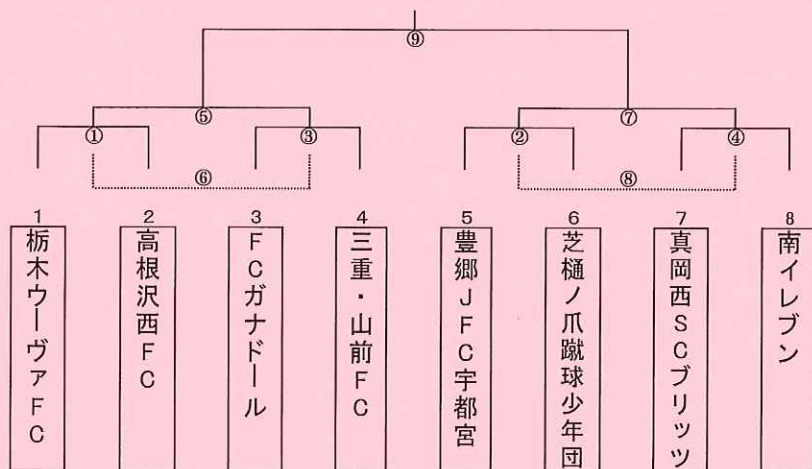

第22回北那須チャレンジカップ 第2日【7月28日】

3位パート

(青木サッカー場Bグラウンド 道路側:人工芝)

8:00～ 監督会議

試合時間	試合組合せ	審判 (主, 副, 副)
① 8:30 ~	栃木ウーヴァFC [PK] 高根沢西FC	(5 6 7)
② 9:10 ~	豊郷JFC宇都宮 [PK] 芝樋ノ爪蹴球少年団	(1 2 3)
③ 9:50 ~	FCガナドール [PK] 三重・山前FC	(8 5 6)
④ 10:30 ~	真岡西SCブリッツ [PK] 南イレブン	(4 1 2)
⑤ 11:10 ~	[PK]	(①負け ②負け ③負け)
⑥ 11:50 ~	[PK]	(①勝ち ②勝ち ③勝ち)
⑦ 12:30 ~	[PK]	(③負け ④負け ②負け)
⑧ 13:10 ~	[PK]	(③勝ち ④勝ち ②勝ち)
⑨ 13:50 ~	[PK]	(⑤負け ⑦負け ⑧負け)