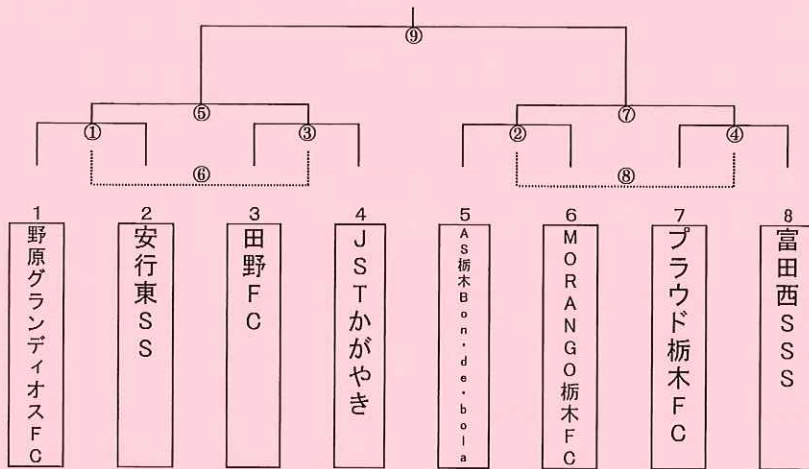

# 第22回北那須チャレンジカップ 第2日【7月28日】

## 1位パート

(青木サッカー場Aグラウンド 道路側:人工芝)