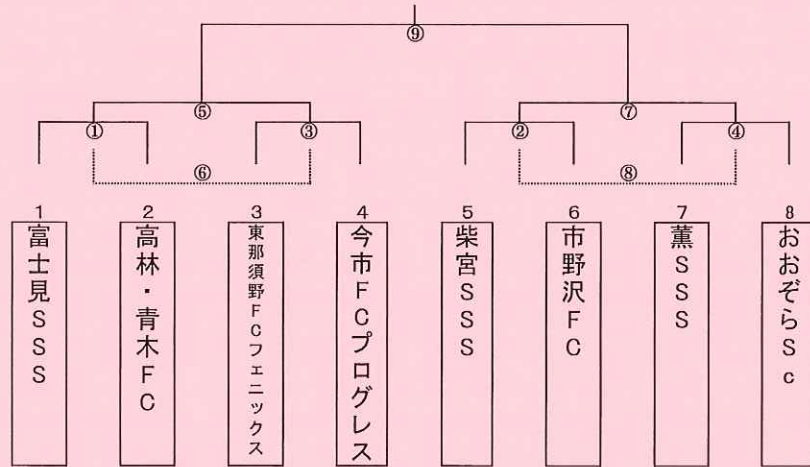

第22回北那須チャレンジカップ 第2日【7月28日】

5位パート

(青木サッカー場Cグラウンド 道路側:人工芝)

8:00~ 監督会議

試合時間	試合組合せ	審判(主, 副, 副)
① 8:30 ~	富士見SSS [PK] 高林・青木FC	(5 6 7)
② 9:10 ~	柴宮SSS [PK] 市野沢FC	(1 2 3)
③ 9:50 ~	東那須野FCフェニックス [PK] 今市FCプログレス	(8 5 6)
④ 10:30 ~	薫SSS [PK] おおぞらSc	(4 1 2)
⑤ 11:10 ~	[PK]	(①負け ②負け ③負け)
⑥ 11:50 ~	[PK]	(①勝ち ②勝ち ③勝ち)
⑦ 12:30 ~	[PK]	(③負け ④負け ②負け)
⑧ 13:10 ~	[PK]	(③勝ち ④勝ち ②勝ち)
⑨ 13:50 ~	[PK]	(⑤負け ⑦負け ⑧負け)