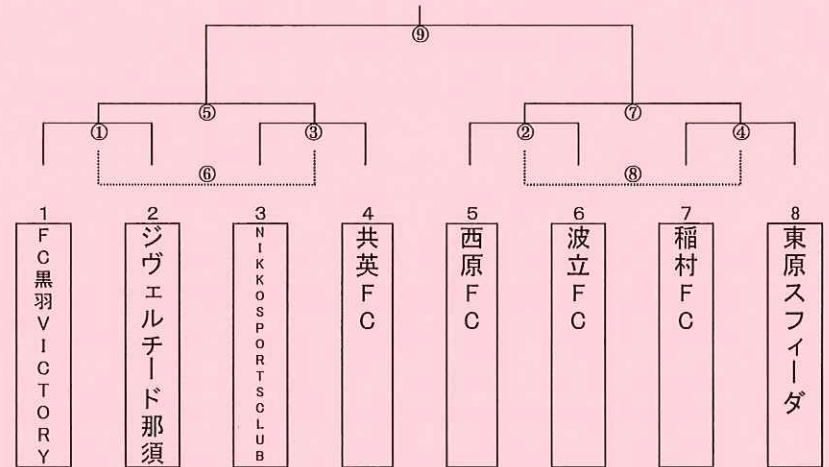

第22回北那須チャレンジカップ 第2日【7月28日】

6位パート

(青木サッカー場Cグラウンド 体育館側:人工芝)

8:00~ 監督会議

試合時間	試合組合せ	審判(主, 副, 副)
① 8:30 ~	FC黒羽VICTORY [PK] ジヴェルチード那須	(5 6 7)
② 9:10 ~	西原FC [PK] 波立FC	(1 2 3)
③ 9:50 ~	NIKKOSPORTSCLUB [PK] 共英FC	(8 5 6)
④ 10:30 ~	稲村FC [PK] 東原スフィーダ	(4 1 2)
⑤ 11:10 ~	[PK]	(①負け ②負け ③負け)
⑥ 11:50 ~	[PK]	(①勝ち ②勝ち ③勝ち)
⑦ 12:30 ~	[PK]	(③負け ④負け ②負け)
⑧ 13:10 ~	[PK]	(③勝ち ④勝ち ②勝ち)
⑨ 13:50 ~	[PK]	(⑤負け ⑦負け ⑧負け)