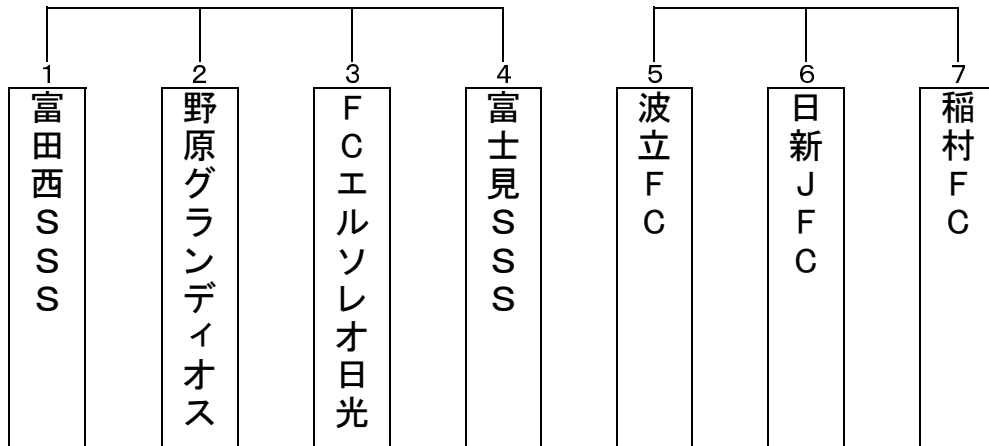

第20回北那須チャレンジカップ・第2日目(7月30日)

3位パート・5位Cパート
(青木サッカー場Cグラウンド体育館側:人工芝)

8:30～ 監督会議

	試合時間	試合組合せ	審判(主, 副, 副)
①	9:00 ~ 9:35	波立FC $0 \begin{bmatrix} 0 & - & 2 \\ 0 & - & 3 \end{bmatrix} 5$ 日新JFC	(1, 2, 3)
②	9:40 ~ 10:09	富田西SSS $0 \begin{bmatrix} 0 & - & 1 \\ 0 & - & 0 \end{bmatrix} 1$ 野原グランディオス	(4, 5, 6)
③	10:15 ~ 10:44	FCエルソレオ日光 $1 \begin{bmatrix} 1 & - & 2 \\ 0 & - & 0 \end{bmatrix} 2$ 富士見SSS	(2, 1, 7)
④	10:50 ~ 11:25	日新JFC $1 \begin{bmatrix} 0 & - & 4 \\ 1 & - & 3 \end{bmatrix} 7$ 稲村FC	(3, 4, 5)
⑤	11:30 ~ 11:59	富田西SSS $2 \begin{bmatrix} 0 & - & 0 \\ 2 & - & 0 \end{bmatrix} 0$ FCエルソレオ日光	(6, 7, 2)
⑥	12:05 ~ 12:34	野原グランディオス $2 \begin{bmatrix} 0 & - & 1 \\ 2 & - & 1 \end{bmatrix} 2$ 富士見SSS	(5, 1, 3)
⑦	12:40 ~ 13:15	波立FC $0 \begin{bmatrix} 0 & - & 4 \\ 0 & - & 1 \end{bmatrix} 5$ 稲村FC	(1, 4, 6)
⑧	13:20 ~ 13:49	富田西SSS $1 \begin{bmatrix} 1 & - & 0 \\ 0 & - & 0 \end{bmatrix} 0$ 富士見SSS	(7, 2, 3)
⑨	13:55 ~ 14:24	野原グランディオス $3 \begin{bmatrix} 2 & - & 1 \\ 1 & - & 0 \end{bmatrix} 1$ FCエルソレオ日光	(6, 4, 5)
⑩	14:30 ~ 15:05 (1・2位決定戦)	大幡SSS $0 \begin{bmatrix} 0 & - & 4 \\ 0 & - & 2 \end{bmatrix} 6$ 稲村FC	(左2位, 右2位, 左3位)