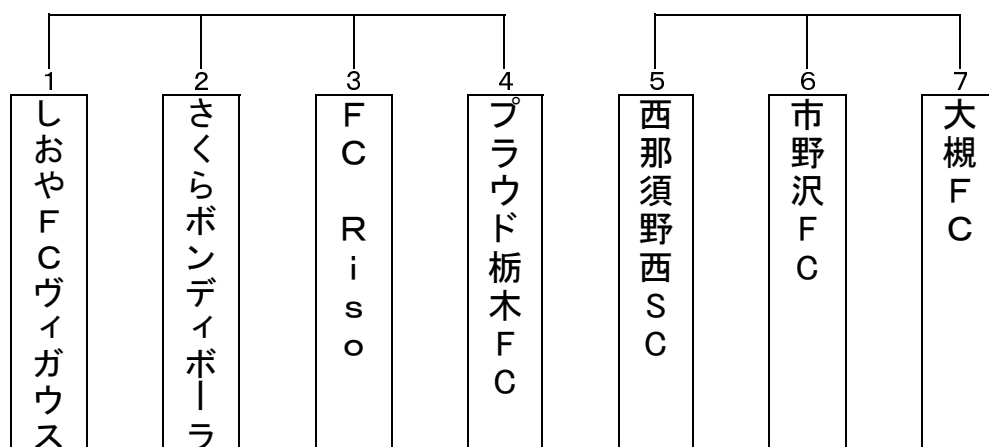

第20回北那須チャレンジカップ・第2日目(7月30日)

1位パート・5位Aパート
(青木サッカー場Aグラウンド事務所側:人工芝)

8:30～ 監督会議

	試合時間	試合組合せ	審判(主, 副, 副)
①	9:00 ~ 9:35	西那須野西SC $1 \begin{bmatrix} 0 & - & 0 \\ 1 & - & 2 \end{bmatrix} 2$ 市野沢FC	(1, 2, 3)
②	9:40 ~ 10:09	しおやFCヴィガウス $0 \begin{bmatrix} 0 & - & 0 \\ 0 & - & 1 \end{bmatrix} 1$ さくらボンディポーラ	(4, 5, 6)
③	10:15 ~ 10:44	FC Riso $0 \begin{bmatrix} 0 & - & 2 \\ 0 & - & 2 \end{bmatrix} 4$ プラウド栃木FC	(2, 1, 7)
④	10:50 ~ 11:25	市野沢FC $1 \begin{bmatrix} 0 & - & 0 \\ 1 & - & 3 \end{bmatrix} 3$ 大槻FC	(3, 4, 5)
⑤	11:30 ~ 11:59	しおやFCヴィガウス $0 \begin{bmatrix} 0 & - & 2 \\ 0 & - & 2 \end{bmatrix} 4$ FC Riso	(6, 7, 2)
⑥	12:05 ~ 12:34	さくらボンディポーラ $3 \begin{bmatrix} 1 & - & 0 \\ 2 & - & 0 \end{bmatrix} 0$ プラウド栃木FC	(5, 1, 3)
⑦	12:40 ~ 13:15	西那須野西SC $0 \begin{bmatrix} 0 & - & 4 \\ 0 & - & 1 \end{bmatrix} 5$ 大槻FC	(1, 4, 6)
⑧	13:20 ~ 13:49	しおやFCヴィガウス $0 \begin{bmatrix} 0 & - & 0 \\ 0 & - & 1 \end{bmatrix} 1$ プラウド栃木FC	(7, 2, 3)
⑨	13:55 ~ 14:24	さくらボンディポーラ $1 \begin{bmatrix} 1 & - & 0 \\ 0 & - & 1 \end{bmatrix} 1$ FC Riso	(6, 4, 5)
⑩	14:30 ~ 15:05 (1・2位決定戦)	BonitoFC $3 \begin{bmatrix} 1 & - & 0 \\ 2 & - & 0 \end{bmatrix} 0$ 大槻FC	(左2位, 右2位, 左3位)