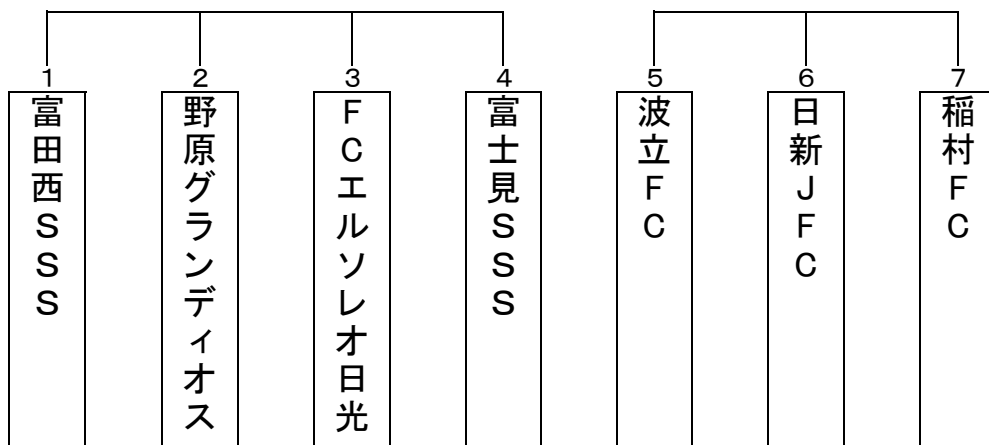

第20回北那須チャレンジカップ・第2日目(7月30日)

3位パート・5位Cパート
(青木サッカー場Cグラウンド体育館側:人工芝)

8:30～ 監督会議

	試合時間	試合組合せ	審判(主, 副, 副)
①	9:00 ~ 9:35	波立FC [ー]	日新JFC (1, 2, 3)
②	9:40 ~ 10:09	富田西SSS [ー]	野原グランディオス (4, 5, 6)
③	10:15 ~ 10:44	FCエルソレオ日光 [ー]	富士見SSS (2, 1, 7)
④	10:50 ~ 11:25	日新JFC [ー]	稲村FC (3, 4, 5)
⑤	11:30 ~ 11:59	富田西SSS [ー]	FCエルソレオ日光 (6, 7, 2)
⑥	12:05 ~ 12:34	野原グランディオス [ー]	富士見SSS (5, 1, 3)
⑦	12:40 ~ 13:15	波立FC [ー]	稲村FC (1, 4, 6)
⑧	13:20 ~ 13:49	富田西SSS [ー]	富士見SSS (7, 2, 3)
⑨	13:55 ~ 14:24	野原グランディオス [ー]	FCエルソレオ日光 (6, 4, 5)
⑩	14:30 ~ 15:05 (1・2位決定戦)	5位Cパート左1位 [ー]	5位Cパート右1位 (左2位, 右2位, 左3位)