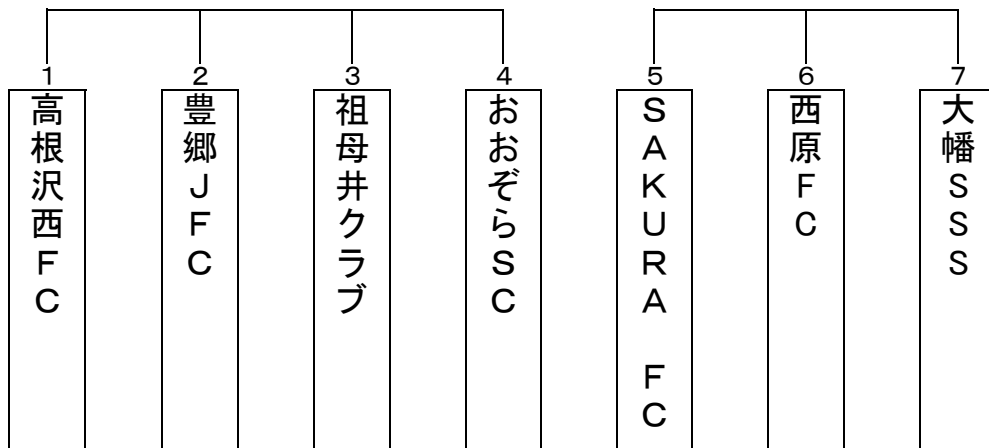

第20回北那須チャレンジカップ・第2日目(7月30日)

3位パート・5位Cパート
(青木サッカー場Cグラウンド道路側:人工芝)

8:30～ 監督会議

	試合時間	試合組合せ	審判(主, 副, 副)
①	9:00 ~ 9:35	SAKURA FC [ー]	西原FC (1, 2, 3)
②	9:40 ~ 10:09	高根沢西FC [ー]	豊郷JFC (4, 5, 6)
③	10:15 ~ 10:44	祖母井クラブ [ー]	おおぞらSC (2, 1, 7)
④	10:50 ~ 11:25	西原FC [ー]	大幡SSS (3, 4, 5)
⑤	11:30 ~ 11:59	高根沢西FC [ー]	祖母井クラブ (6, 7, 2)
⑥	12:05 ~ 12:34	豊郷JFC [ー]	おおぞらSC (5, 1, 3)
⑦	12:40 ~ 13:15	SAKURA FC [ー]	大幡SSS (1, 4, 6)
⑧	13:20 ~ 13:49	高根沢西FC [ー]	おおぞらSC (7, 2, 3)
⑨	13:55 ~ 14:24	豊郷JFC [ー]	祖母井クラブ (6, 4, 5)
⑩	14:30 ~ 15:05 (1・2位決定戦)	3位パート左1位 [ー]	3位パート右1位 (左2位, 右2位, 左3位)