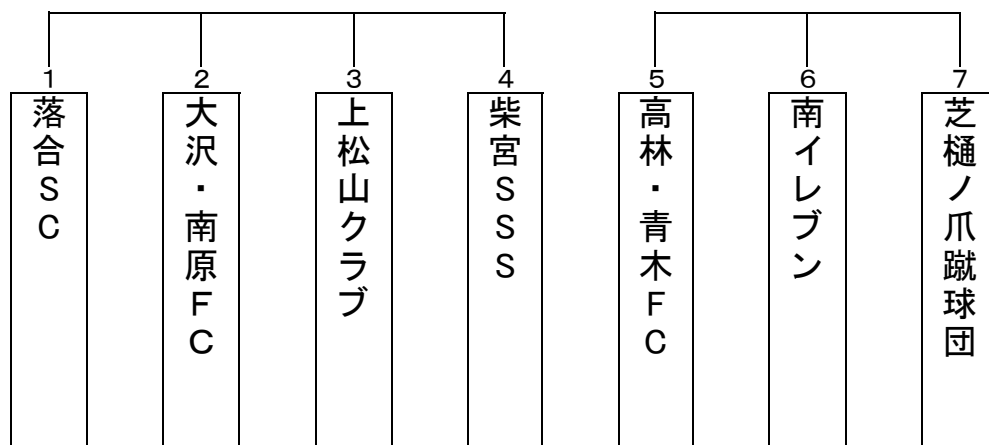

第20回北那須チャレンジカップ・第2日目(7月30日)

2位パート・5位Bパート
(青木サッカー場Bグラウンド道路側:天然芝)

8:30～ 監督会議

	試合時間	試合組合せ	審判(主, 副, 副)
①	9:00 ~ 9:35	高林・青木FC [ー]	南イレブン (1, 2, 3)
②	9:40 ~ 10:09	落合SC [ー]	大沢・南原FC (4, 5, 6)
③	10:15 ~ 10:44	上松山クラブ [ー]	柴宮SSS (2, 1, 7)
④	10:50 ~ 11:25	南イレブン [ー]	芝樋ノ爪蹴球団 (3, 4, 5)
⑤	11:30 ~ 11:59	落合SC [ー]	上松山クラブ (6, 7, 2)
⑥	12:05 ~ 12:34	大沢・南原FC [ー]	柴宮SSS (5, 1, 3)
⑦	12:40 ~ 13:15	高林・青木FC [ー]	芝樋ノ爪蹴球団 (1, 4, 6)
⑧	13:20 ~ 13:49	落合SC [ー]	柴宮SSS (7, 2, 3)
⑨	13:55 ~ 14:24	大沢・南原FC [ー]	上松山クラブ (6, 4, 5)
※ 試合が連続する場合は、30分のインターバルをとる。			
⑩	14:30 ~ 15:05 (1・2位決定戦)	2位パート左1位 [ー]	2位パート右1位 (左2位, 右2位, 左3位)