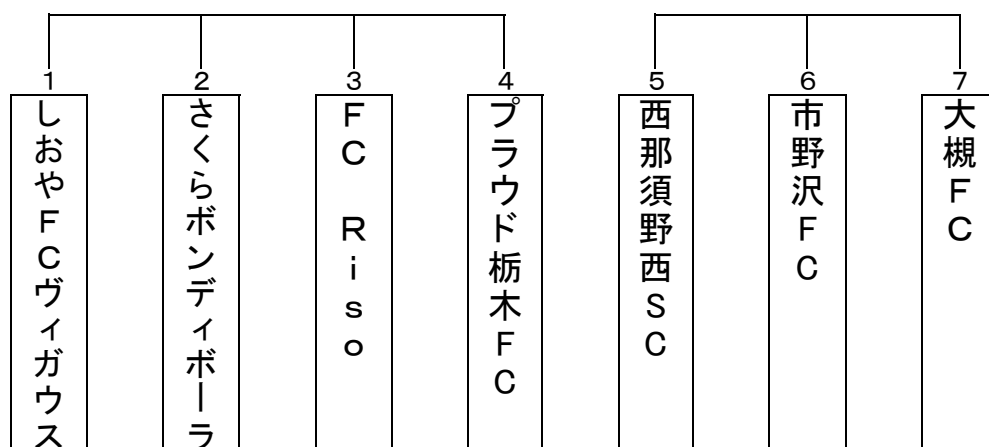

第20回北那須チャレンジカップ・第2日目(7月30日)

1位パート・5位Aパート
(青木サッカー場Aグラウンド事務所側:人工芝)

8:30～ 監督会議

	試合時間	試合組合せ	審判(主, 副, 副)
①	9:00 ~ 9:35	西那須野西SC [ー]	市野沢FC (1, 2, 3)
②	9:40 ~ 10:09	しおやFCヴィガウス [ー]	さくらボンディポーラ (4, 5, 6)
③	10:15 ~ 10:44	FC Riso [ー]	プラウド栃木FC (2, 1, 7)
④	10:50 ~ 11:25	市野沢FC [ー]	大槻FC (3, 4, 5)
⑤	11:30 ~ 11:59	しおやFCヴィガウス [ー]	FC Riso (6, 7, 2)
⑥	12:05 ~ 12:34	さくらボンディポーラ [ー]	プラウド栃木FC (5, 1, 3)
⑦	12:40 ~ 13:15	西那須野西SC [ー]	大槻FC (1, 4, 6)
⑧	13:20 ~ 13:49	しおやFCヴィガウス [ー]	プラウド栃木FC (7, 2, 3)
⑨	13:55 ~ 14:24	さくらボンディポーラ [ー]	FC Riso (6, 4, 5)
※ 試合が連続する場合は、30分のインターバルをとる。			
⑩	14:30 ~ 15:05 (1・2位決定戦)	5位Aパート左1位 [ー]	5位Aパート右1位 (左2位, 右2位, 左3位)