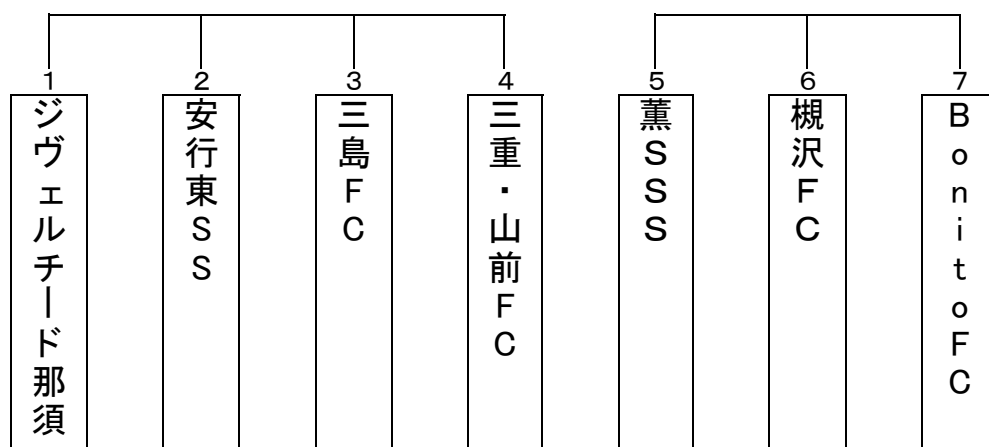

第20回北那須チャレンジカップ・第2日目(7月30日)

1位パート・5位Aパート
(青木サッカー場Aグラウンド道路側:人工芝)

8:30～ 監督会議

	試合時間	試合組合せ	審判(主, 副, 副)
①	9:00 ~ 9:35	薫SSS [ー] 槻沢FC	(1, 2, 3)
②	9:40 ~ 10:09	ジヴェルチード那須 [ー] 安行東SS	(4, 5, 6)
③	10:15 ~ 10:44	三島FC [ー] 三重・山前FC	(2, 1, 7)
④	10:50 ~ 11:25	槻沢FC [ー] BonitoFC	(3, 4, 5)
⑤	11:30 ~ 11:59	ジヴェルチード那須 [ー] 三島FC	(6, 7, 2)
⑥	12:05 ~ 12:34	安行東SS [ー] 三重・山前FC	(5, 1, 3)
⑦	12:40 ~ 13:15	薫SSS [ー] BonitoFC	(1, 4, 6)
⑧	13:20 ~ 13:49	ジヴェルチード那須 [ー] 三重・山前FC	(7, 2, 3)
⑨	13:55 ~ 14:24	安行東SS [ー] 三島FC	(6, 4, 5)
⑩	※ 試合が連続する場合は、30分のインターバルをとる。		
⑪	14:30 ~ 15:05 (1・2位決定戦)	1位パート左1位 [ー] 1位パート右1位	(左2位, 右2位, 左3位)