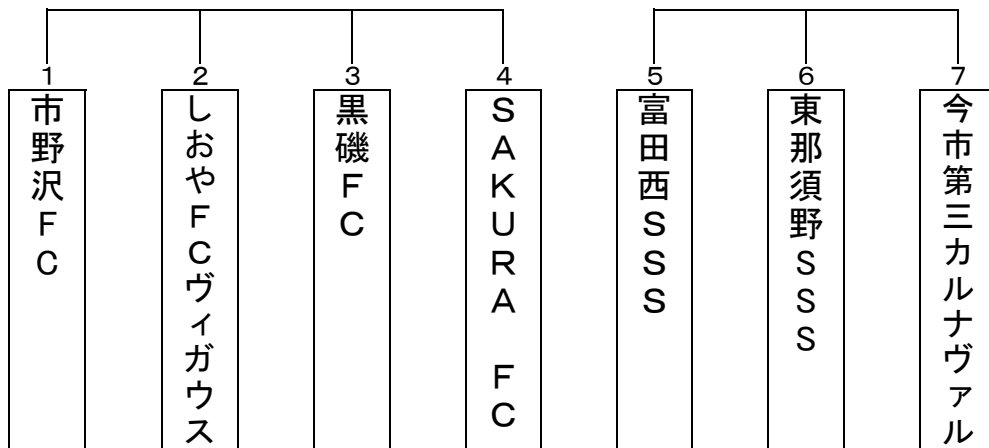

第20回北那須チャレンジカップ・第1日目(7月29日)

Eブロック
(青木サッカー場Cグラウンド道路側:人工芝)

8:00～ 監督会議

	試合時間	試合組合せ	審判(主, 副, 副)
①	8:30 ~ 9:05	富田西SSS $0 \begin{bmatrix} 0 & - & 0 \\ 0 & - & 1 \end{bmatrix} 1$ 東那須野SSS	(1, 2, 3)
②	9:10 ~ 9:39	市野沢FC $0 \begin{bmatrix} 0 & - & 0 \\ 0 & - & 1 \end{bmatrix} 1$ しおやFCヴィガウス	(4, 5, 6)
③	9:45 ~ 10:14	黒磯FC $2 \begin{bmatrix} 0 & - & 0 \\ 2 & - & 1 \end{bmatrix} 1$ SAKURA FC	(2, 1, 7)
④	10:20 ~ 10:55	東那須野SSS $1 \begin{bmatrix} 0 & - & 0 \\ 1 & - & 0 \end{bmatrix} 0$ 今市第三カルナヴァル	(3, 4, 5)
⑤	11:00 ~ 11:29	市野沢FC $3 \begin{bmatrix} 2 & - & 2 \\ 1 & - & 1 \end{bmatrix} 3$ 黒磯FC	(6, 7, 2)
⑥	11:35 ~ 12:04	しおやFCヴィガウス $3 \begin{bmatrix} 2 & - & 0 \\ 1 & - & 0 \end{bmatrix} 0$ SAKURA FC	(5, 1, 3)
⑦	12:10 ~ 12:45	富田西SSS $2 \begin{bmatrix} 2 & - & 0 \\ 0 & - & 0 \end{bmatrix} 0$ 今市第三カルナヴァル	(1, 4, 6)
⑧	12:50 ~ 13:19	市野沢FC $0 \begin{bmatrix} 0 & - & 1 \\ 0 & - & 1 \end{bmatrix} 2$ SAKURA FC	(7, 2, 3)
⑨	13:25 ~ 13:54	しおやFCヴィガウス $0 \begin{bmatrix} 0 & - & 0 \\ 0 & - & 0 \end{bmatrix} 0$ 黒磯FC	(6, 4, 5)

※ 試合が連続する場合は、⑩と⑪の試合を入れ替えるか、30分のインターバルをとる。

⑩	14:00 ~ 14:35 (3・4位決定戦)	黒磯FC $0 \begin{bmatrix} 0 & - & 0 \\ 0 & - & 2 \end{bmatrix} 2$ 富田西SSS	(左3位, 左1位, 右1位)
⑪	14:40 ~ 15:15 (1・2位決定戦)	しおやFCヴィガウス $2 \begin{bmatrix} 0 & - & 1 \\ 2 & - & 0 \end{bmatrix} 1$ 東那須野SSS	(右3位, 左2位, 右2位)